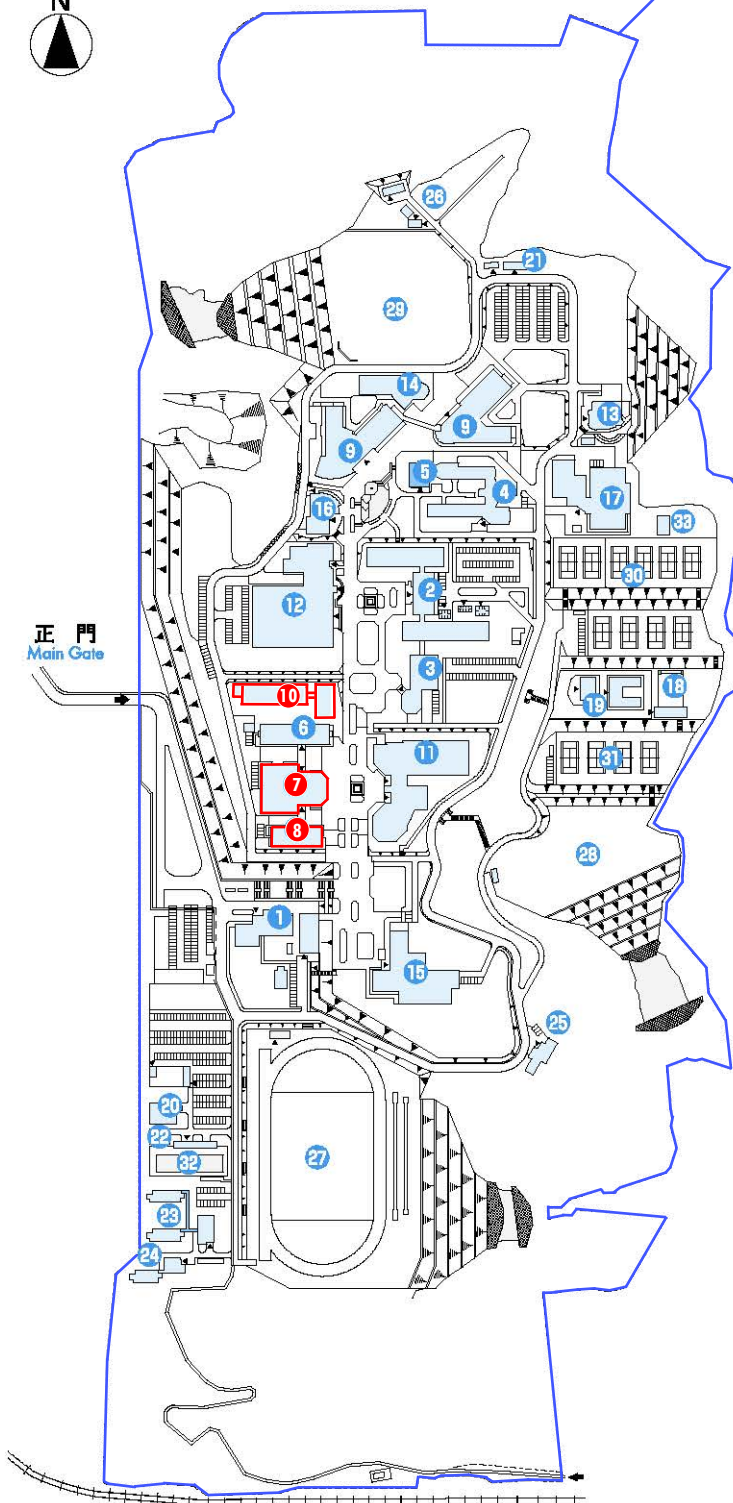

位置図
LOCATION

- ① 栄谷団地
Sakaedani Campus
- ② 吹上団地
Fukiage Campus
- ③ 西小二里団地
Nishikoniri Campus
- ④ 西高松団地
Nishitakamatsu Campus

栄谷団地へのアクセス

- ・南海和歌山大学前駅から
徒歩で約20分、自転車約10分、
和歌山バス（和歌山大学前駅東口バス停和歌山大学行き）で約4分
- ・南海和歌山市駅から
和歌山バス（3・4番乗り場 和歌山大学行き）で約20分
- ・JR和歌山駅から
和歌山バス（4番乗り場 和歌山大学行き）で約30分

④西高松団地には関戸宿舎、国際交流会館、西高松合同宿舎を含む

建物配置図 CAMPUS MAP

■ 栄谷団地 Sakaedani Campus

校地等面積：414,588㎡

校舎面積：76,776㎡

- 本部共通棟(事務局・保健管理センター)
- 教育学部本館棟
- 教育学部講義棟
- 教育学部音・美・技棟
- 附属教育実践総合センター棟
- 経済学部本館棟
- 経済学部講義棟
- 経済学部南棟
- システム工学部 A棟・B棟
- 観光学部棟
- 基礎教育棟(国際教育研究センター)
- 附属図書館
- システム情報学センター
- (学生センター、紀州経済史文化史研究所)
- 産学連携・研究支援センター棟
- (防災研究教育センター)
- 総合研究棟
- (学生自主創造科学センター・宇宙教育研究所)
- 大学会館
- ふれあい会館

- 体育館(武道場)
- 弓道場
- 課外活動施設() ()
- 課外活動施設()
- ① 課外活動施設()
- ② 課外活動施設()
- ③ 学生寄宿舍(男子)
- ④ 学生寄宿舍(女子)
- ⑤ 栄谷会館
- ⑥ 農業実習地
- ⑦ 陸上競技場
- ⑧ 小運動場
- ⑨ 多目的広場
- ⑩ テニスコート
- ⑪ 球技コート
- ⑫ プール
- ⑬ トレーニングルーム