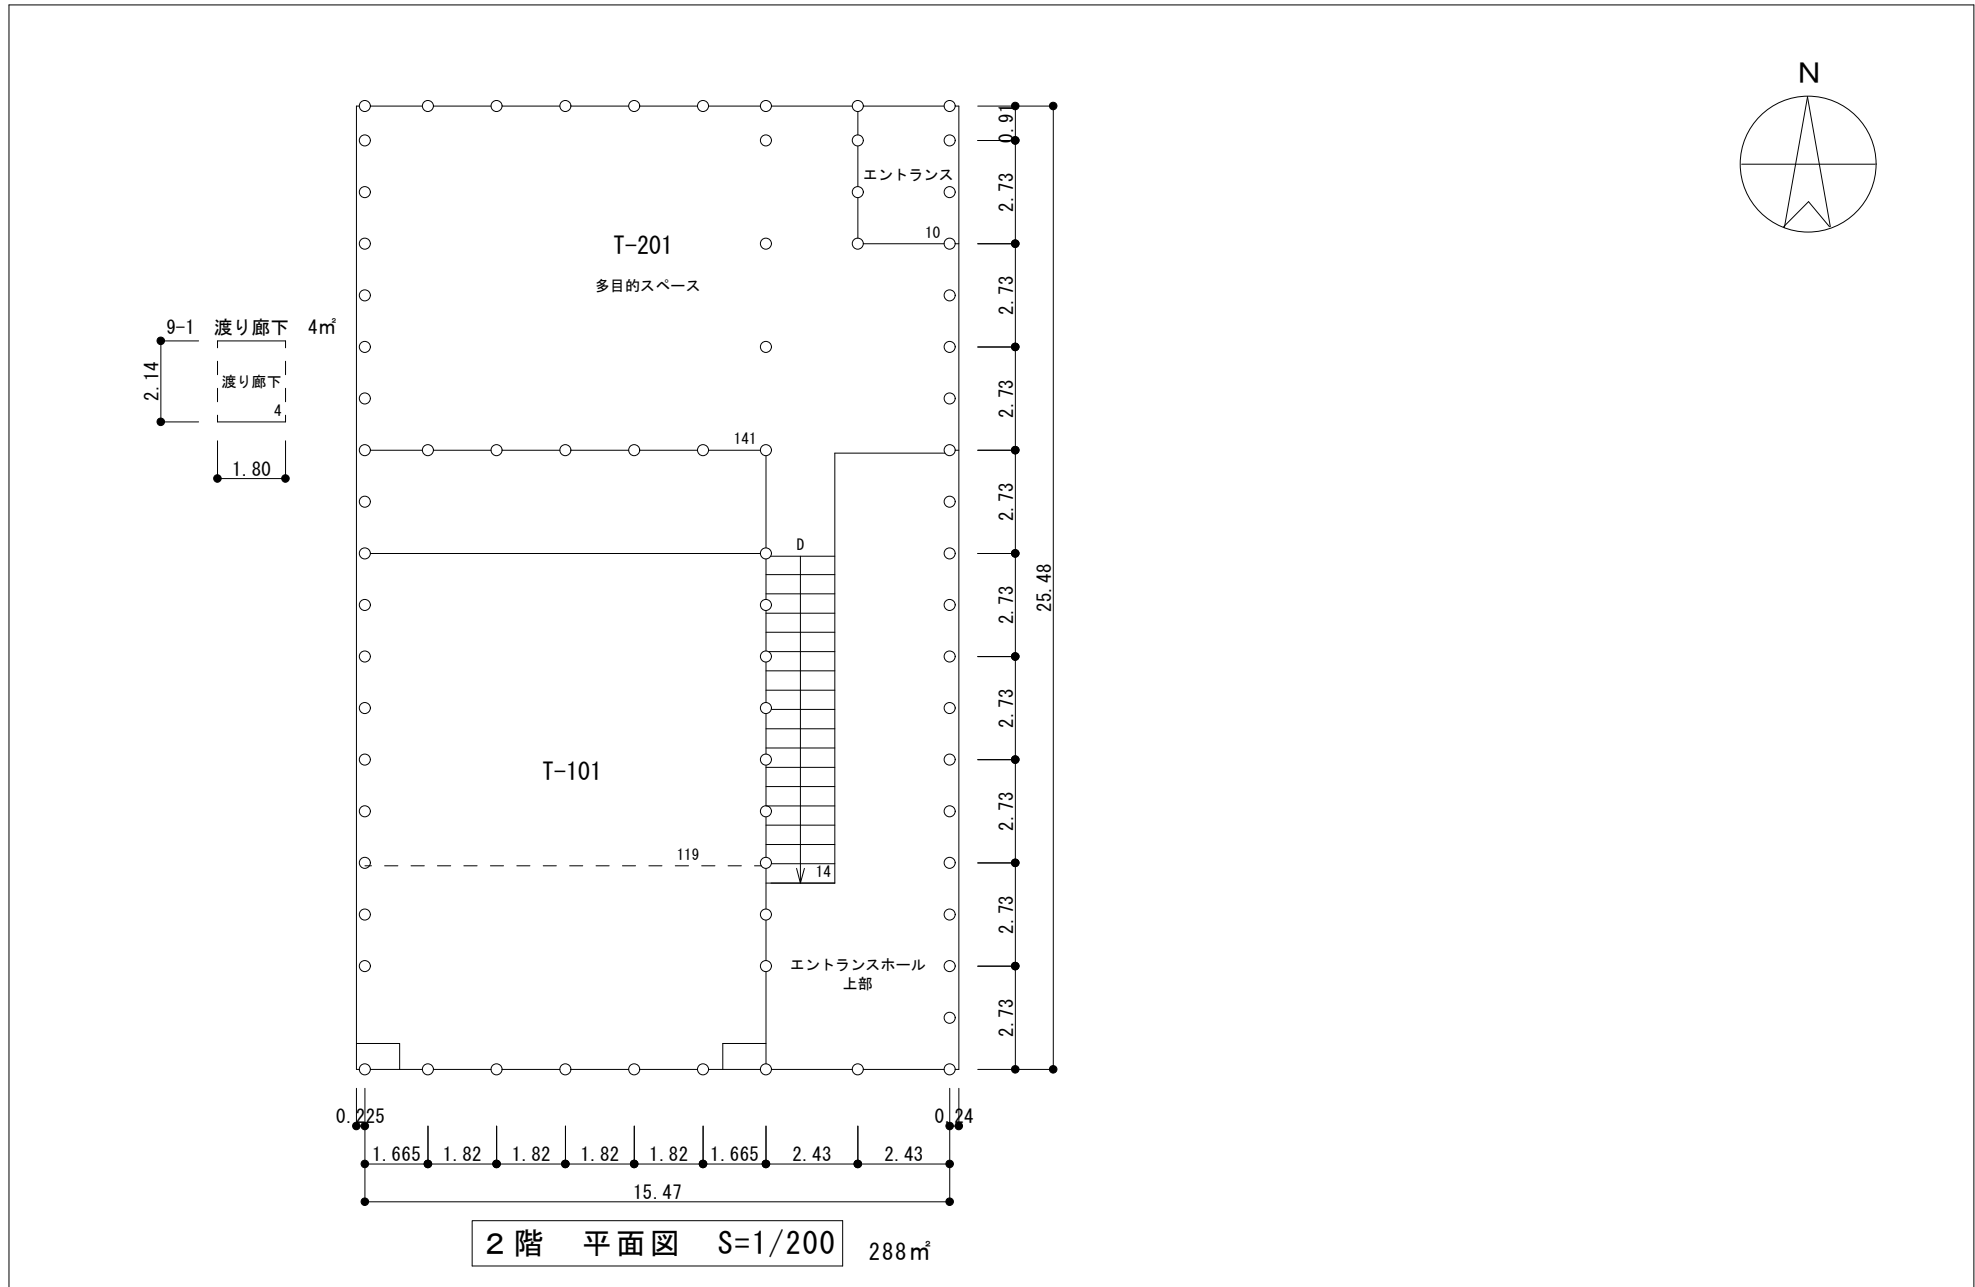

棟別平面図

学校番号	学 校 名	団地番号	団 地 名	棟 番 号
0320	和 歌 山 大 学	010	栄 谷	050

棟 名 称	建 築 年	構 造 階 数	面 積 区 分			面 積
			番 号	名 称	色 区 分	
西 4 号 館	平 23	W 2	01	大学教育 ・ 研究施設		668
			合計面積			668

整理番号	3- 0320- 010- 050
------	-------------------

棟別平面図

学校番号	学 校 名	団地番号	団 地 名	棟 番 号
0320	和 歌 山 大 学	010	栄 谷	050

2階 平面図 S=1/200 288㎡