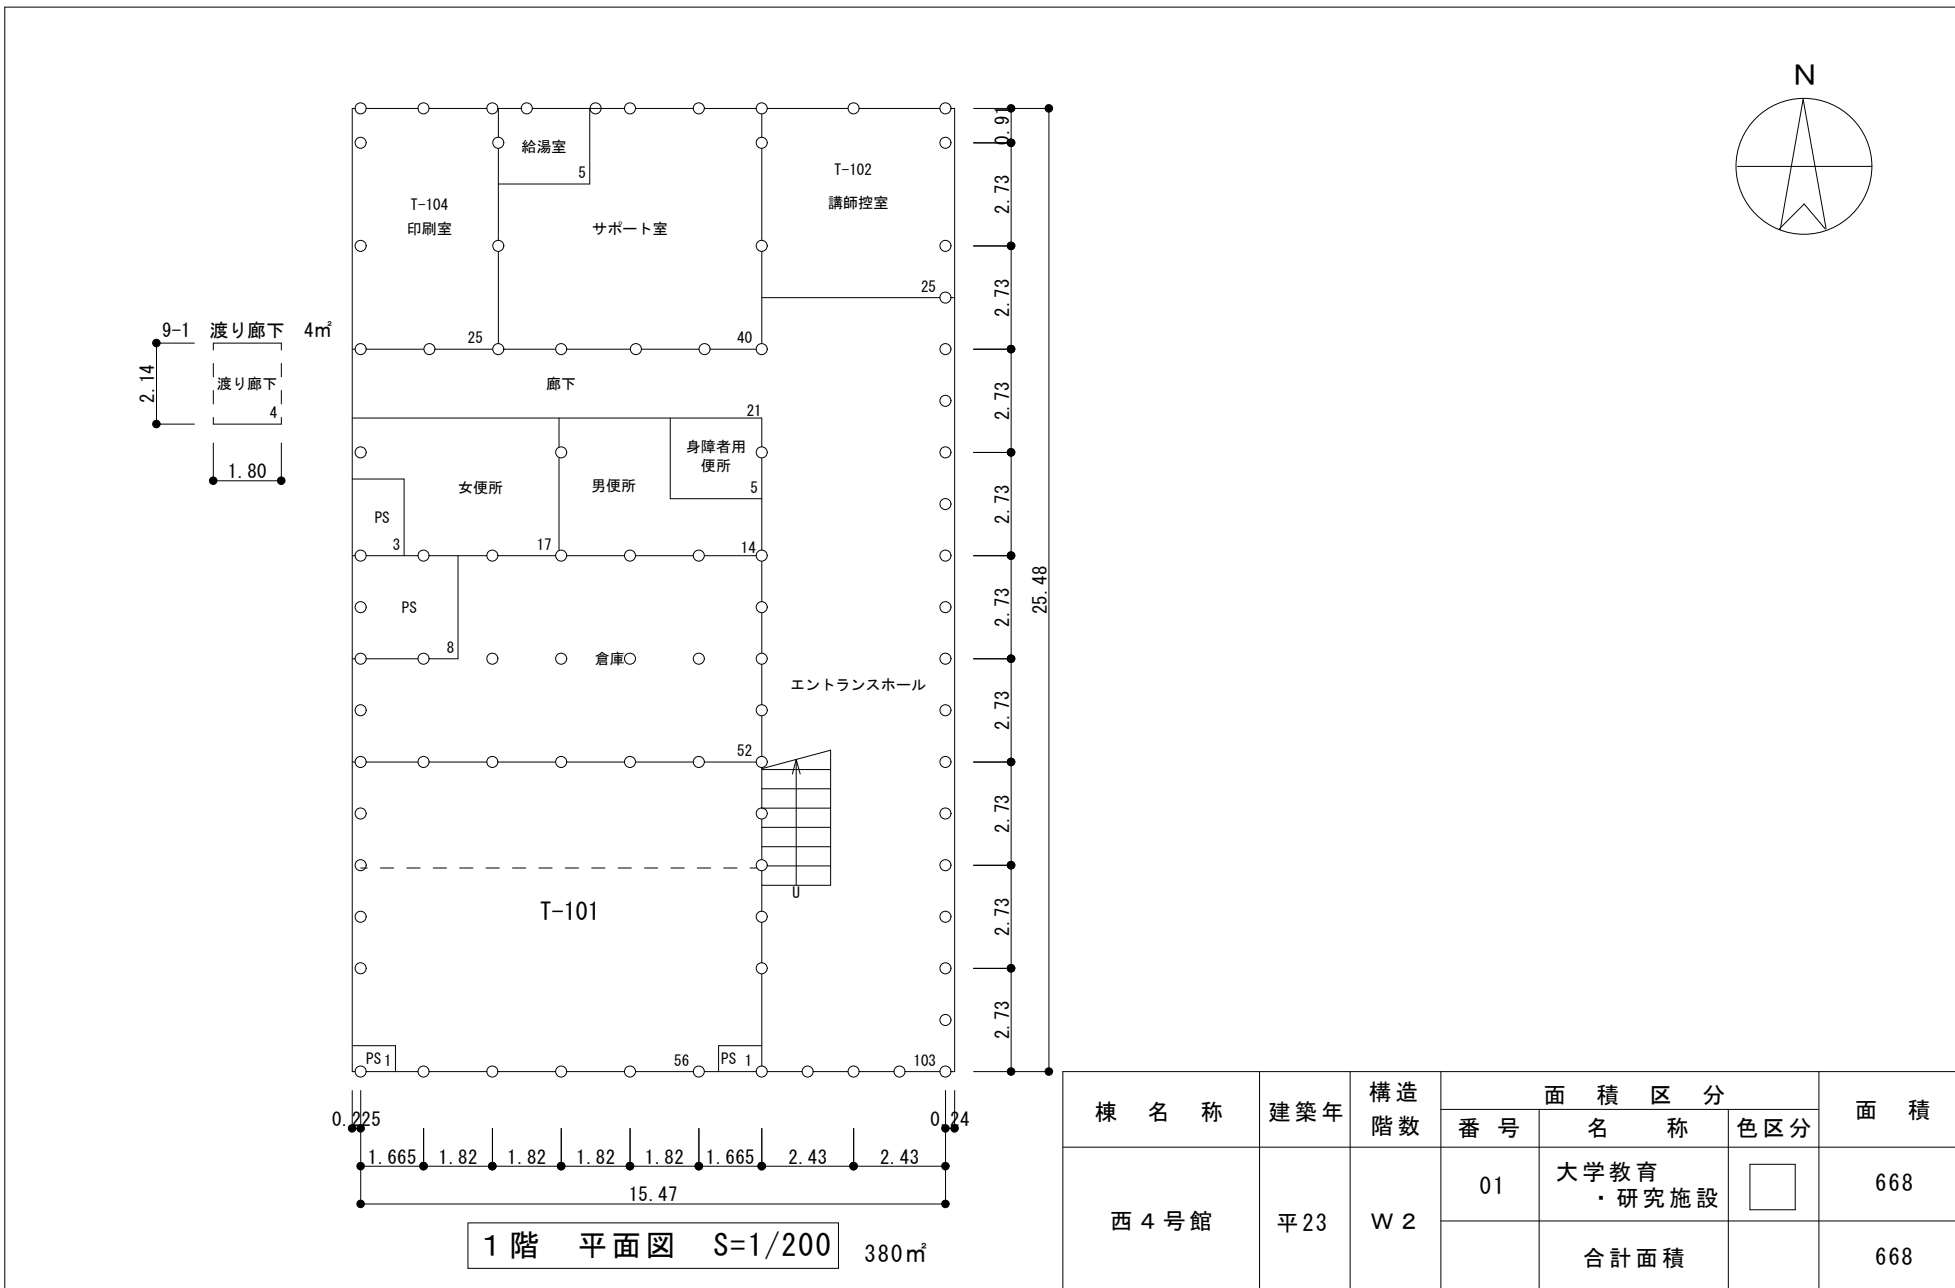

棟別平面図

学校番号	学 校 名	団地番号	団 地 名	棟 番 号
0320	和 歌 山 大 学	010	栄 谷	050

棟 名 称	建 築 年	構 造 階 数	面 積 区 分			面 積
			番 号	名 称	色 区 分	
西 4 号 館	平 23	W 2	01	大学教育 ・ 研究施設		668
			合計面積			668

整理番号	3- 0320- 010- 050
------	-------------------

棟別平面図

学校番号	学 校 名	団地番号	団 地 名	棟 番 号
0320	和 歌 山 大 学	010	栄 谷	050

2階 平面図 S=1/200 288㎡